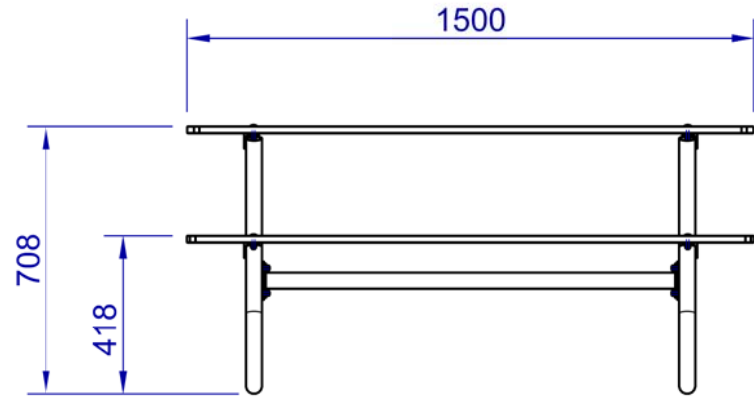

1 2 3 4 5 6 7 8

Rev. No	Description	Signature	Date

A3 ISO E 	IronCAD 2D-ritning 3D-fil tillgänglig Skala: 1:20	 Generella toleranser enligt: ISO 2768-1 medium	Filnamn: 5416 Campingsbord HPL G & B ICD DWG & PDF.icd		Senast sparad: 2011-12-08 14:04
			Ritad Moemen.A	Kontrollerad	Skapad datum: 2011-11-28
 slottsbro PARK & LEKTRUSTNING			5416 Campingsbord HPL G/B ICD för DWG & PDF		Ritningsnr: 5416