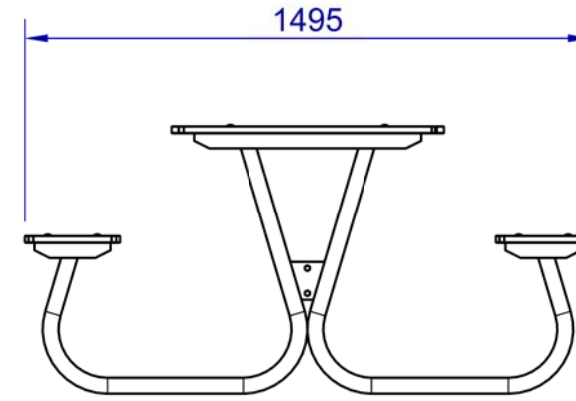

1 2 3 4 5 6 7 8

Rev. No	Description	Signature	Date

A3 ISO E 	IronCAD 2D-ritning 3D-fil tillgänglig Skala: 1:20	 Generella toleranser enligt: ISO 2768-1 medium	Filnamn: 5416 Campingsbord HPL G & B ICD DWG & PDF.icd		Senast sparad: 2011-12-08 14:04
			Ritad Moemen.A	Kontrollerad	Skapad datum: 2011-11-28
 slottsbro PARK & LEKTRUSTNING			5416 Campingsbord HPL G/B ICD för DWG & PDF		Ritningsnr: 5416

1 2 3 4 5 6 7 8